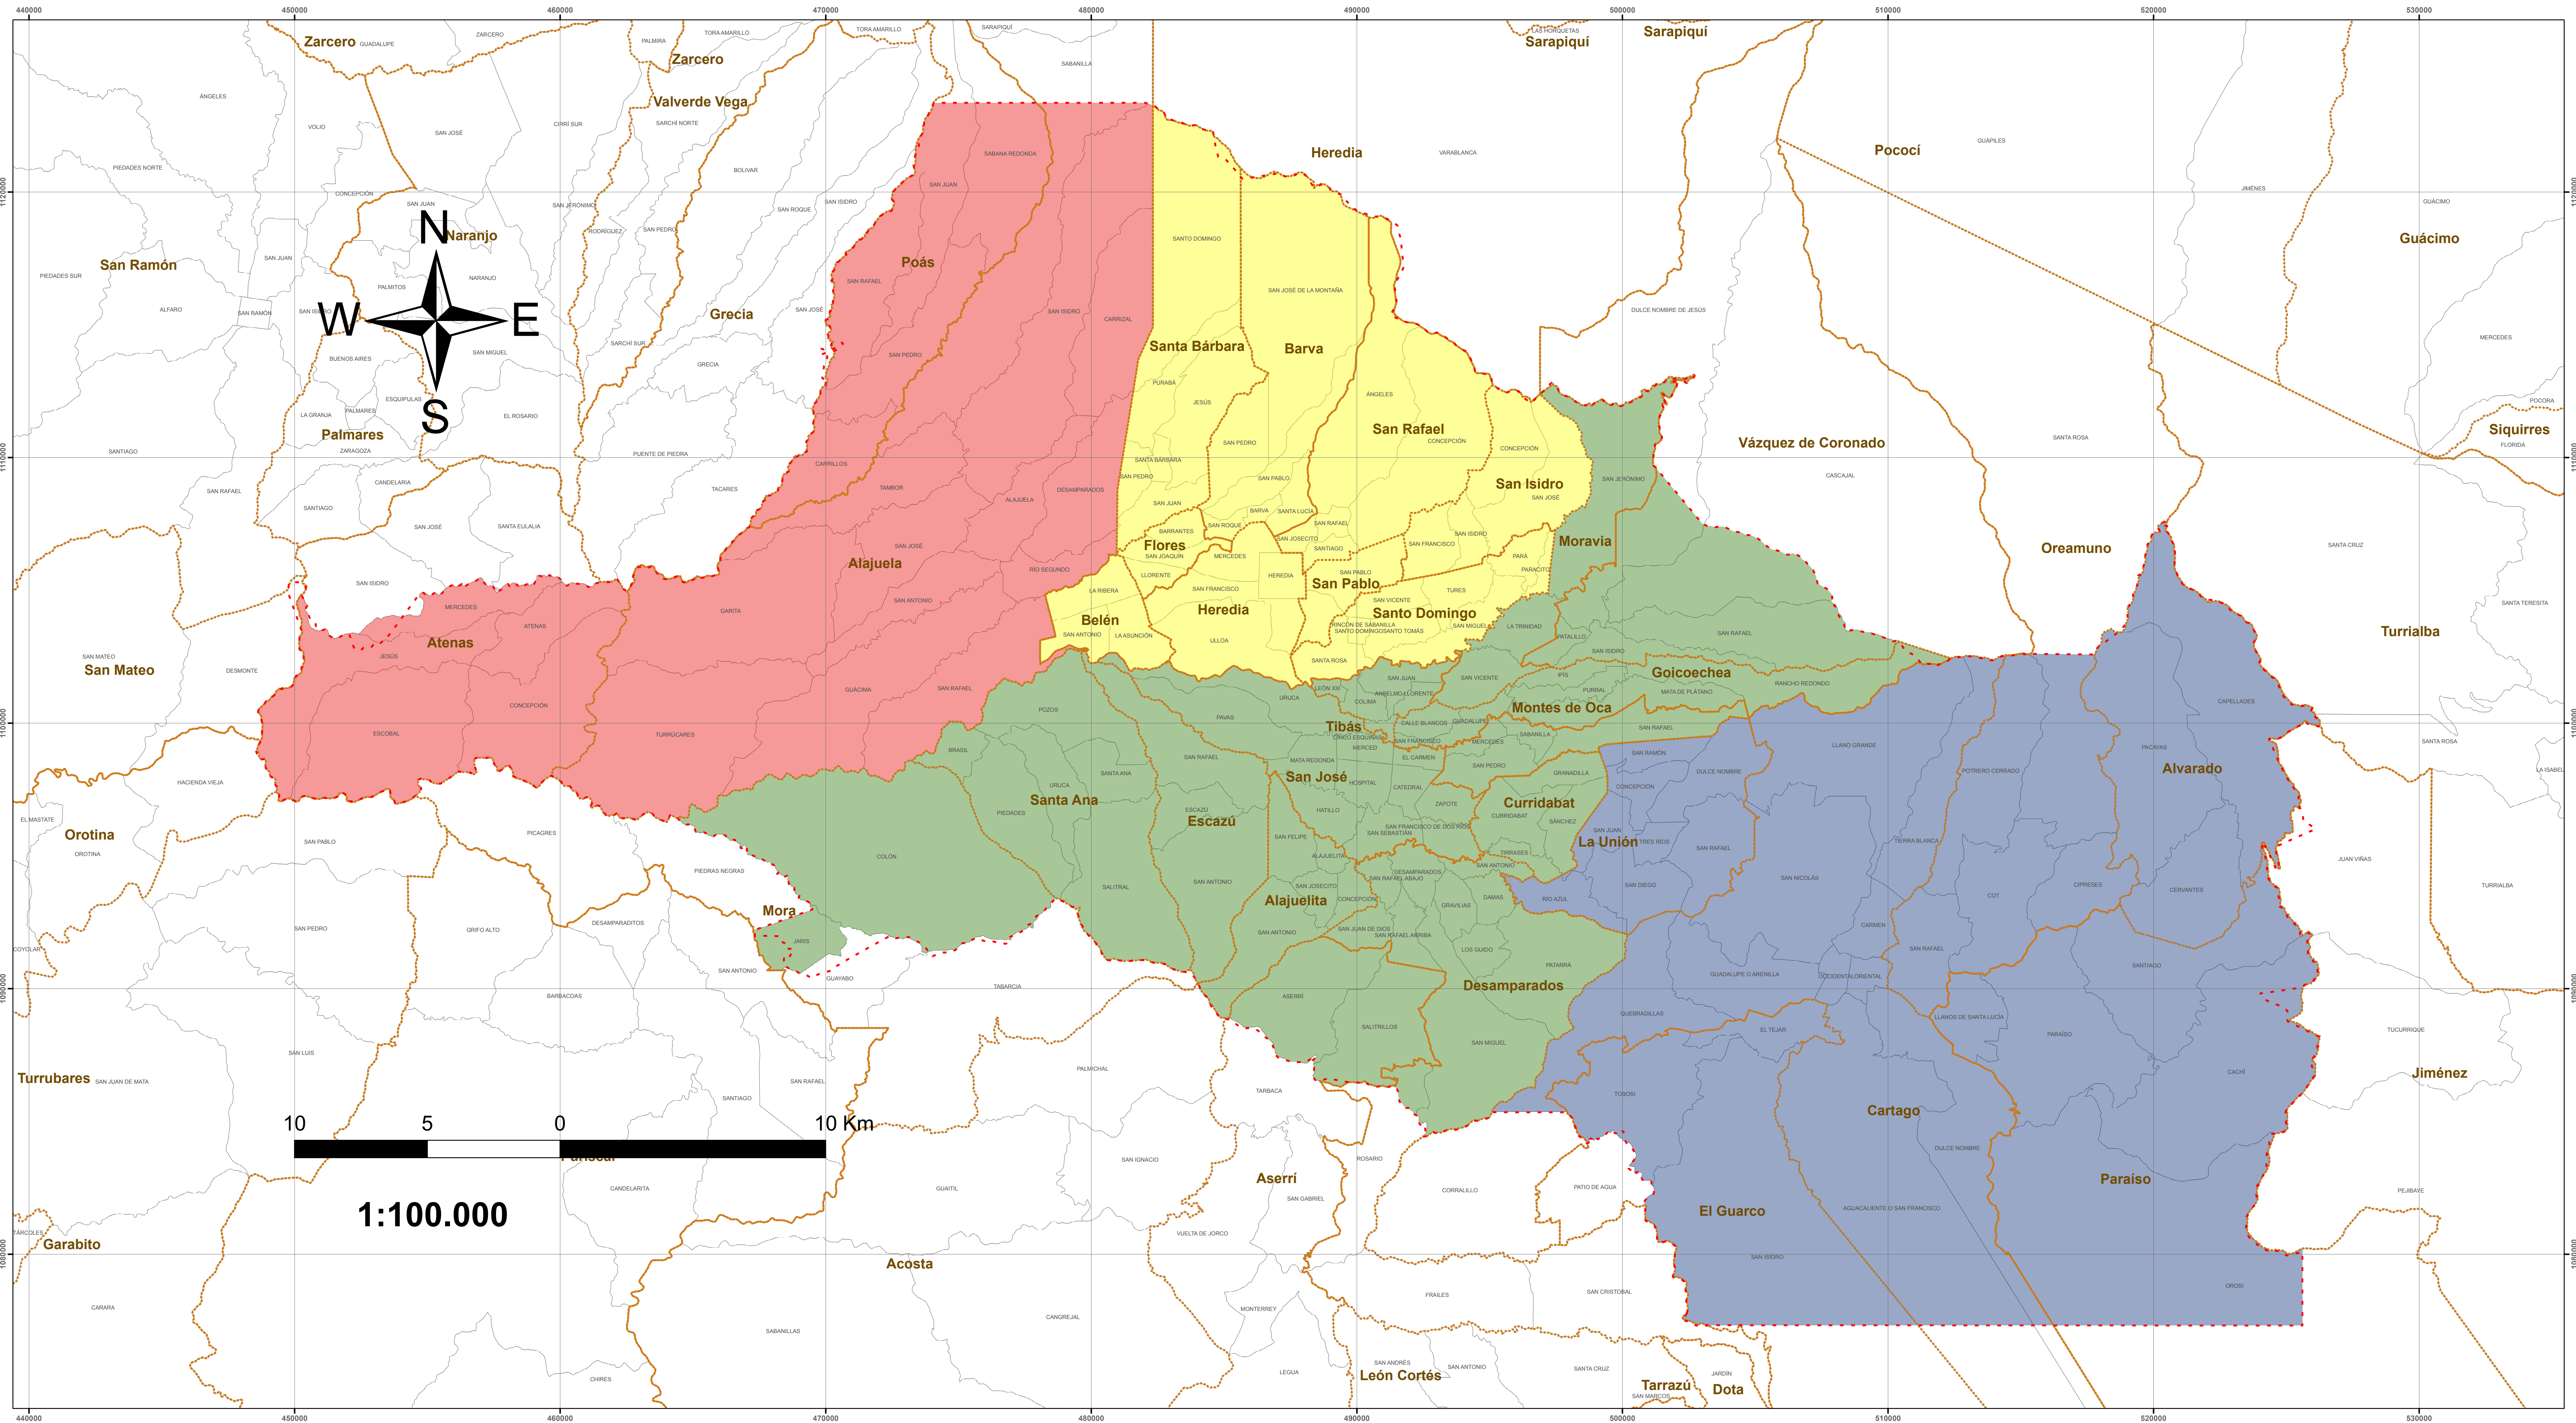

División político administrativa y límites - Plan GAM 2013

I-3.1.-1

Simbología

- Limite del GAM (Plan 82)
- Cantones
- Distritos del GAM por provincia**
- Alajuela
- Cartago
- Heredia
- San José
- Distritos

Elaborado por:
Secretaría Técnica del Plan Nacional de Desarrollo Urbano 2013-2030

Fecha:
Junio 2013

Sistema de proyección: CRTM05
 Datum: WGS84

Fuentes de información primaria:
IGN - MIVAH