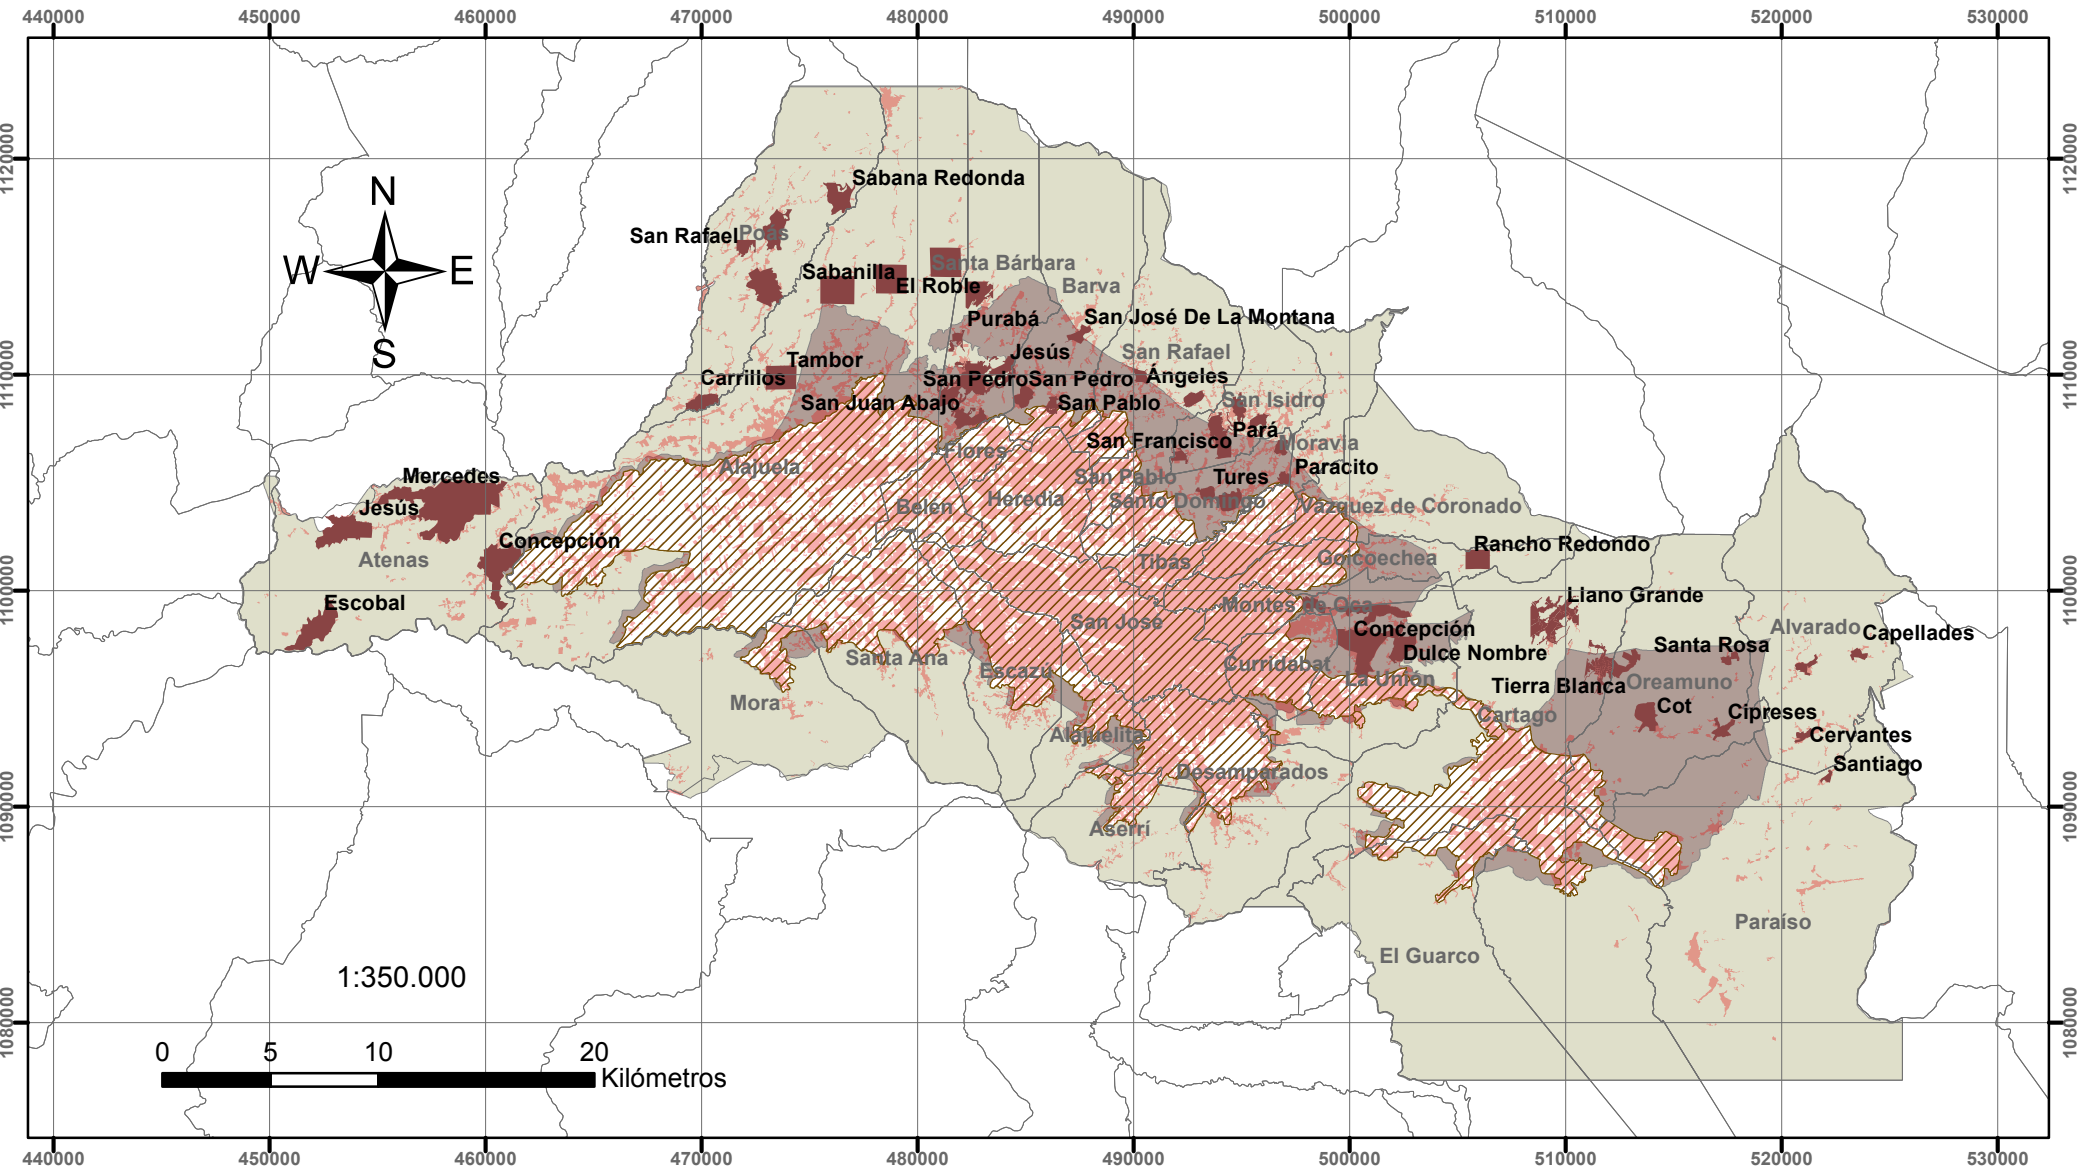

# Macrozonas regionales - Plan GAM 2013

DUR-5.1.2.-5

Logos of the organizations involved in the Plan GAM 2013: PlanGAM 2013, Gobierno de Costa Rica (CONSTRUIAMOS UN PAÍS SEGURO), Ministerio de Vivienda y Asentamientos Humanos, cnfl, INVU (INSTITUTO NACIONAL DE VIVIENDA Y URBANISMO), and TEC (Tecnológico de Costa Rica).

### Simbología

	Cantones		Producción Agropecuaria
	CDI Periféricos		Protección y Preservación
	Uso Urbano 2005		Urbana

**Macrozonas**

El texto en color gris dentro del mapa corresponde al nombre de los Cantones y el texto en color negro el de los CDI Periféricos.

Elaborado por:  
Secretaría Técnica del  
Plan Nacional de  
Desarrollo Urbano 2013-2030  
Fecha:  
Octubre 2013  
Sistema de proyección:  
CRTM05  
Datum: WGS84  
Fuentes de información:  
IGN - MIVAH - Plan GAM 2013