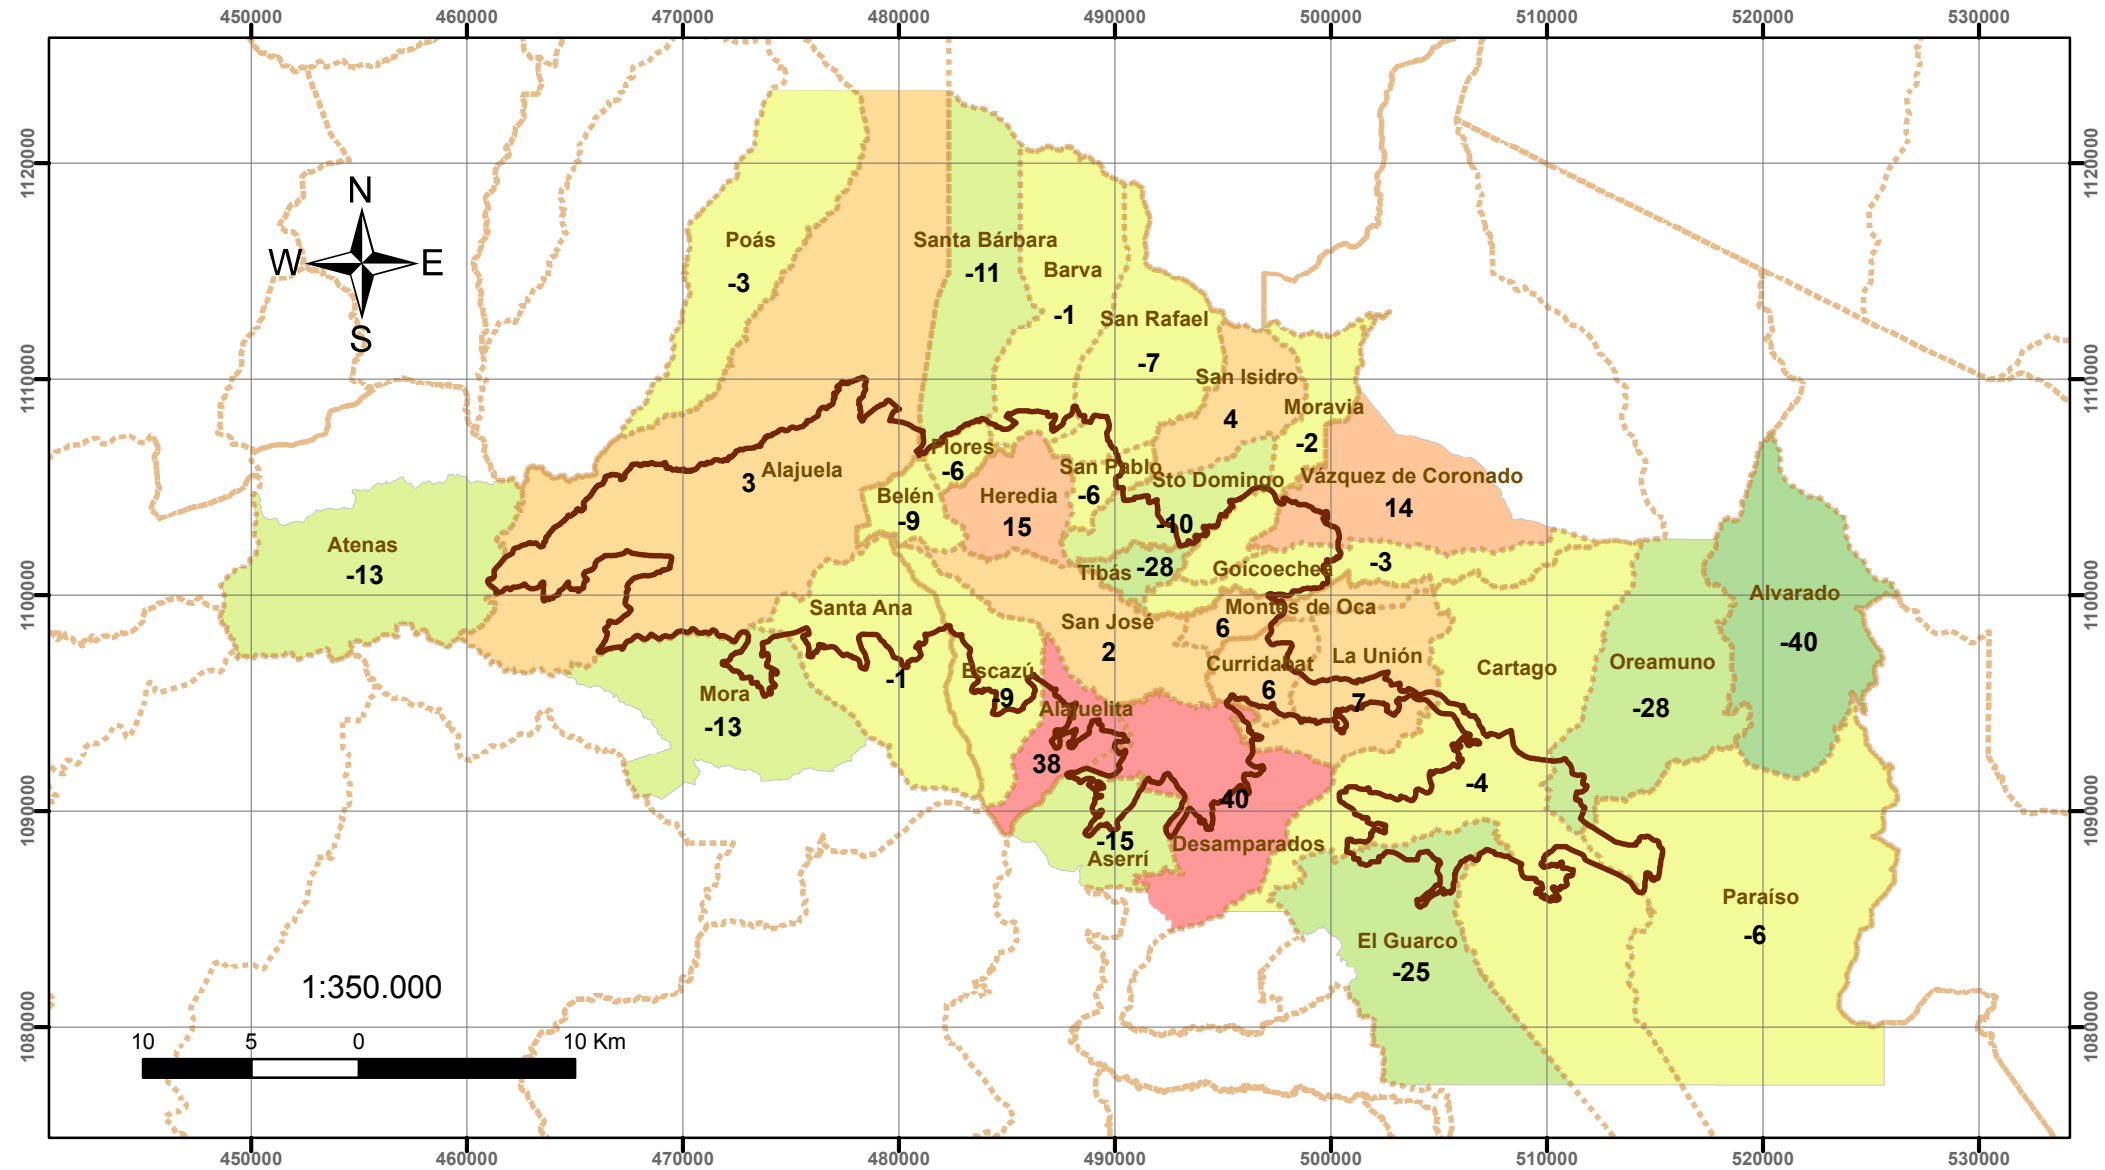

# Cobertura educativa nivel preescolar (Población 2030) - Plan GAM 2013

ES-5.2.6-2

PlanGAM 2013

Gobierno de Costa Rica  
CONSTRUIAMOS UN PAÍS SEGURO

Ministerio de Vivienda y Asentamientos Humanos  
República de Costa Rica

cnfl

INVU  
INSTITUTO NACIONAL DE VIVIENDA Y URBANISMO

TEC | Tecnológico de Costa Rica

**Simbología**

- Anillo de Contención
- Cantones

**% Cobertura Preescolar**

-39 a -30	1 a 10
-29 a -20	11 a 20
-19 a -10	21 a 30
-9 a 0	31 a 40
1 a 0	

**Los números indican el porcentaje de cobertura educativa**

**Los % positivos indican déficit**

**Los % negativos indican superávit**

Elaborado por:  
Secretaría Técnica del Plan Nacional de Desarrollo Urbano 2013-2030

Fecha:  
Junio 2013

Sistema de proyección:  
CRTM05

Datum: WGS84

Fuentes de información:  
IGN - MIVAH  
Plan GAM 2013