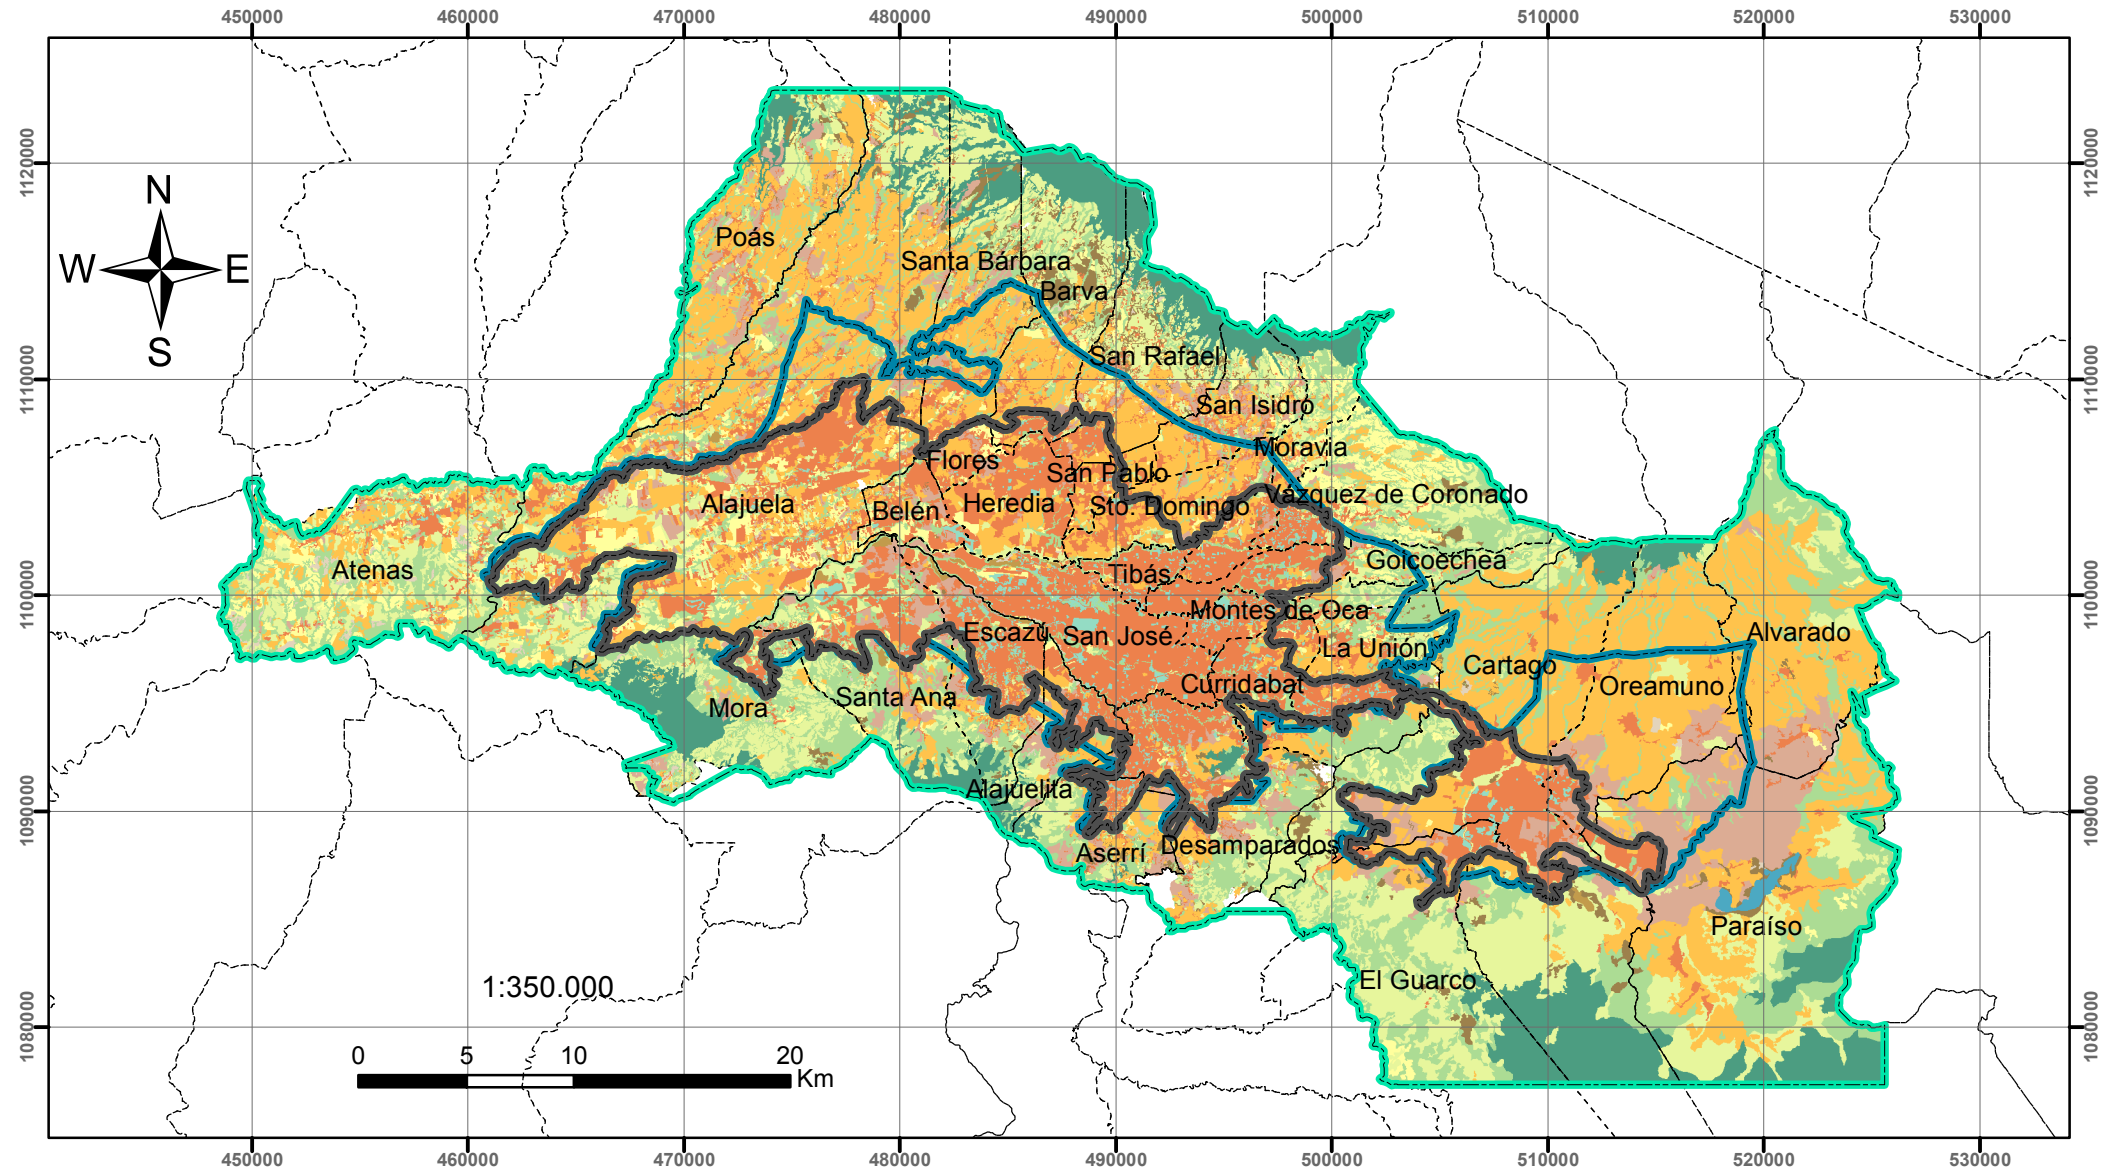

Uso del suelo - Plan GAM 2013

PlanGAM 2013
 Gobierno de Costa Rica
 CONSTRUIAMOS UN PAÍS SEGURO
 Ministerio de Vivienda y Asentamientos Humanos
 República de Costa Rica
 cnfl
 INYU INSTITUTO NACIONAL DE VIVIENDA Y URBANISMO
 TEC Tecnológico de Costa Rica

Simbología

Macrozona Urbana	Bosque Primario	Potrero Arbolado
Macrozona Producción Agropecuaria	Bosque Secundario	Suelo Desnudo
Macrozona de Protección Preservación	Charral	Urbano
Cantones	Lagos-Embalses	Uso Mixto
Clasificación	Pasto	Áreas Verdes Públicas
Agricultura	Plantaciones Forestales	

Elaborado por:
 Secretaría Técnica del
 Plan Nacional de
 Desarrollo Urbano 2013-2030
 Fecha:
 Agosto 2013
 Sistema de proyección:
 CRTM05
 Datum: WGS84
 Fuentes de información:
 IGN - MIVAH - Plan GAM 2013