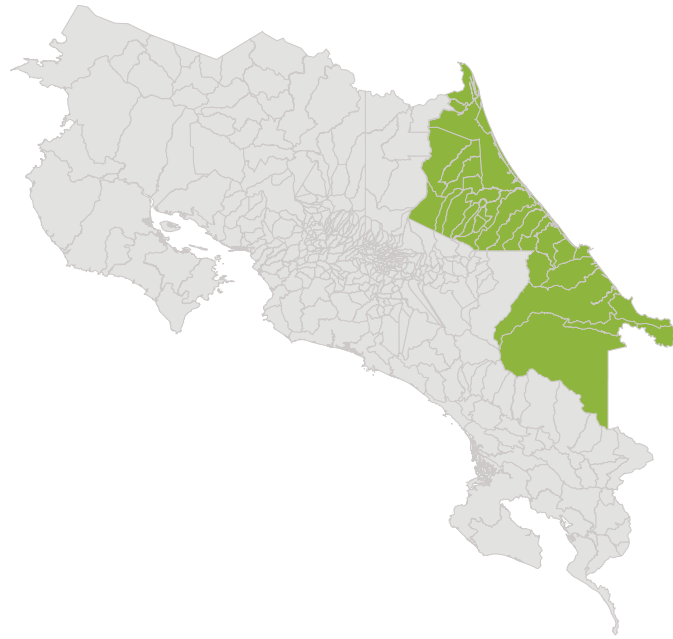

Limón

Id	Cantón	Id	Distrito
701	Limón	01	Limón
		02	Valle De La Estrella
		04	Matama
702	Pococí	01	Guápiles
		02	Jiménez
		03	Rita
		04	Roxana
		05	Cariari
		06	Colorado
		07	La Colonia
703	Siquirres	01	Siquirres
		02	Pacuarito
704	Talamanca	01	Bratsi
		02	Sixaola
		03	Cahuita
		04	Telire
705	Matina	01	Matina
		02	Batán
		03	Carrandi
706	Guácimo	01	Guácimo
		03	Pocora