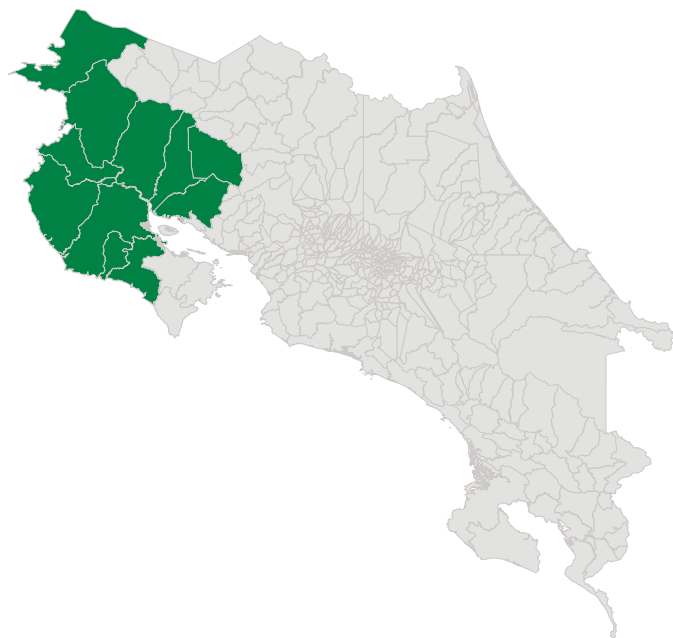

Guanacaste

Id	Cantón	Id	Distrito
501	Liberia	01	Liberia
		02	Cañas Dulces
		03	Mayorga
		04	Nacascolo
502	Nicoya	01	Nicoya
		04	Quebrada Honda
		05	Sámara
		06	Nosara
503	Santa Cruz	07	Belén De Nosarita
		01	Santa Cruz
		03	Veintisiete De Abril
		04	Tempate
		05	Cartagena
		06	Cuajiniquil
		07	Diriá
504	Bagaces	08	Cabo Velas
		09	Tamarindo
		01	Bagaces
		02	La Fortuna
		03	Mogote
		04	Río Naranjo